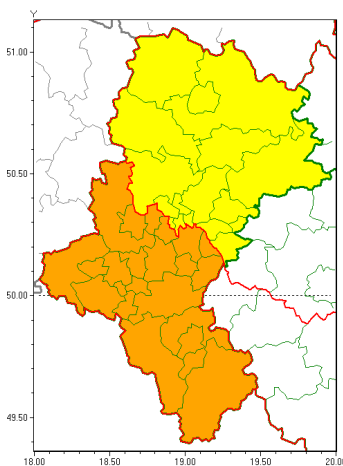

### Zasięg ostrzeżeń w województwie

Intensywne opady deszczu  
2020-08-31 13:47

**WOJEWÓDZTWO ŁĄSKIE**  
**OSTRZEŻENIA METEOROLOGICZNE ZBIORCZO NR 157**  
**WYKAZ OBSZARÓW ZUJCIANYCH OSTRZEŻENIAMI**  
**o godz. 13:47 dnia 31.08.2020**

Zjawisko/Stopień zagrożenia	Intensywne opady deszczu/2
Obszar (w nawiasie numer ostrzeżenia dla powiatu)	powiaty: bielski(99), Bielsko-Biała(98), bieruńsko-lędziński(74), cieszyński(104), Gliwice(70), gliwicki(70), Jastrzębie-Zdrój(76), Katowice(73), mikołowski(75), Mysłowice(73), pszczyński(77), raciborski(72), Ruda Śląska(71), rybnicki(74), Rybnik(74), Tychy(75), wodzisławski(74), Zabrze(72), Żory(74), żywiecki(107)
Ważność	od godz. 00:00 dnia 01.09.2020 do godz. 24:00 dnia 01.09.2020
Prawdopodobieństwo	80%
Przebieg	Prognozuje się wystąpienie opadów deszczu o natężeniu umiarkowanym okresami silnym. Prognozowana wysokość opadów za okres ważności Ostrzeżeń - miejscami do 70 mm.
SMS	IMGW-PIB OSTRZEŻENIA: DESZCZ/2 Łąskie (20 powiatów) od 00:00/01.09 do 24:00/01.09.2020 70 mm. Dotyczy powiatów: bielski, Bielsko-Biała, bieruńsko-lędziński, cieszyński, Gliwice, gliwicki, Jastrzębie-Zdrój, Katowice, mikołowski, Mysłowice, pszczyński, raciborski, Ruda Śląska, rybnicki, Rybnik, Tychy, wodzisławski, Zabrze, Żory i żywiecki.
RSO	Woj. Łąskie (20 powiatów), IMGW-PIB wydał ostrzeżenie drugiego stopnia o intensywnych opadach deszczu
Uwagi	Brak.
Zjawisko/Stopień zagrożenia	Intensywne opady deszczu/1