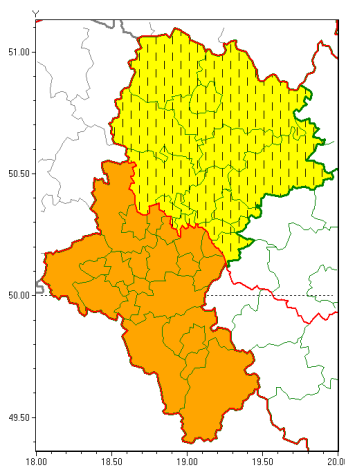

Zasięg ostrzeżeń w województwie

Intensywne opady deszczu
2020-08-31 14:19

WOJEWÓDZTWO ŁĄSKIE
OSTRZEŻENIA METEOROLOGICZNE ZBIORCZO NR 158
WYKAZ OBYWÓW ZIEMSKICH OSTRZEŻENIA
o godz. 14:19 dnia 31.08.2020

Zjawisko/Stopień zagrożenia	Intensywne opady deszczu/1 ZMIANA
Obszar (w nawiasie numer ostrzeżenia dla powiatu)	powiaty: białski(73), Bytom(72), Chorzów(71), Czestochowa(72), czestochowski(75), Dąbrowa Górnicza(73), Jaworzno(74), kłobucki(74), lubliniecki(72), myszkowski(73), Piekary Śląskie(71), Siemianowice Śląskie(71), Sosnowiec(74), wiatrychów(71), tarnogórski(74), zawierciański(73)
Ważność	od godz. 02:00 dnia 01.09.2020 do godz. 24:00 dnia 01.09.2020
Prawdopodobieństwo	80%
Przebieg	Prognozuje się wystąpienie opadów deszczu o natężeniu umiarkowanym okresami silnym. Prognozowana wysokość opadów za okres ważności Ostrzeżenia - miejscami do 40 mm.
SMS	IMGW-PIB OSTRZEŻENIA: DESZCZ/1 Łąskie (16 powiatów) od 02:00/01.09 do 24:00/01.09.2020 40 mm. Dotyczy powiatów: białski, Bytom, Chorzów, Czestochowa, czestochowski, Dąbrowa Górnicza, Jaworzno, kłobucki, lubliniecki, myszkowski, Piekary Śląskie, Siemianowice Śląskie, Sosnowiec, wiatrychów, tarnogórski i zawierciański.
RSO	Woj. Łąskie (16 powiatów), IMGW-PIB wydał ostrzeżenie pierwszego stopnia o intensywnych opadach deszczu
Uwagi	Zmiana dotyczy długości obowiązywania ostrzeżenia.
Zjawisko/Stopień zagrożenia	Intensywne opady deszczu/2